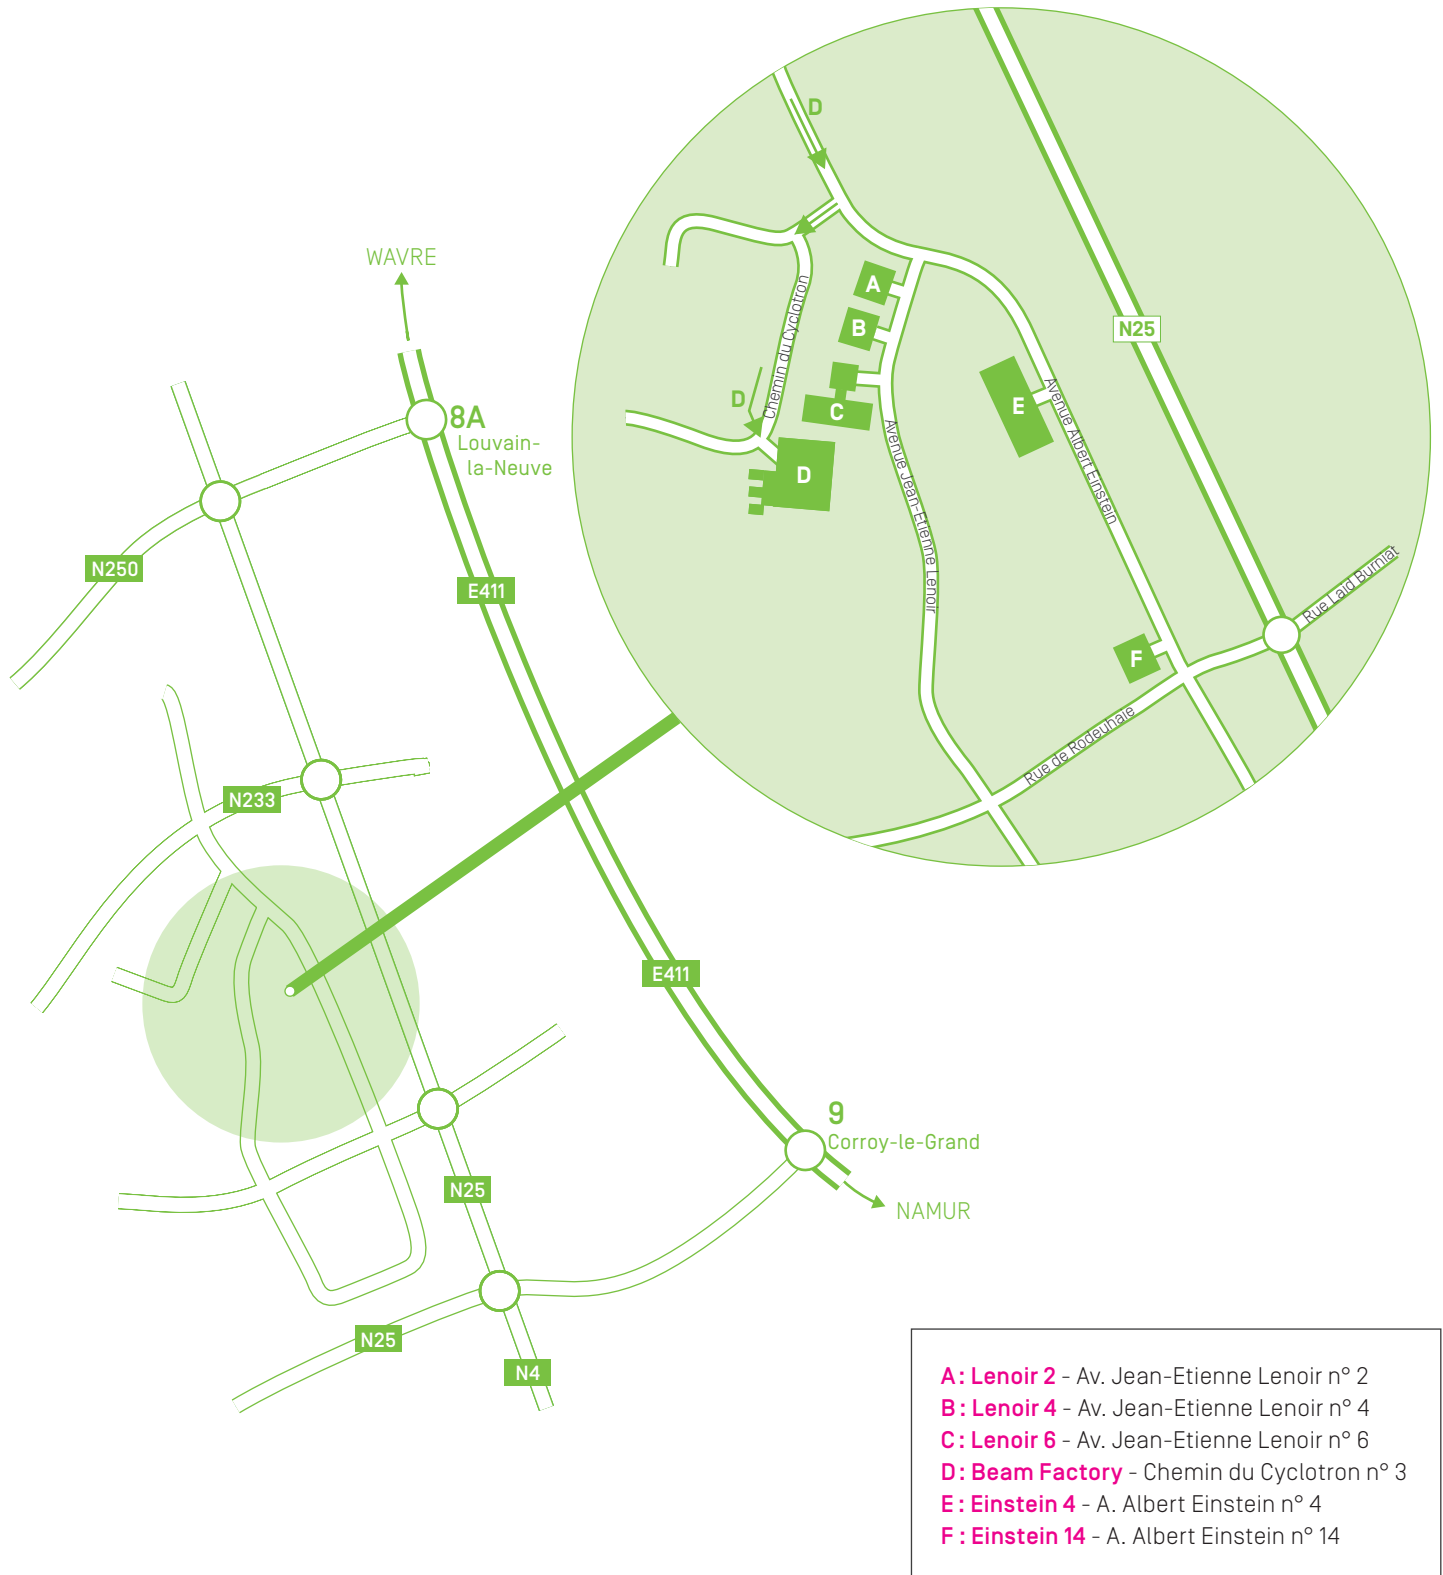

ACCESS MAP TO IBA SITES

PROTECT +
ENHANCE +
SAVE LIVES

IBA sa - Chemin du Cyclotron, 3 - 1348 Louvain-la-Neuve, Belgium
Tel.: +32 10 47 58 11 - Fax: +32 10 47 58 10
E-mail: info-worldwide@iba-group.com - www.iba-worldwide.com
ERPМ Nivelles - TVA: BE 0428 750 985